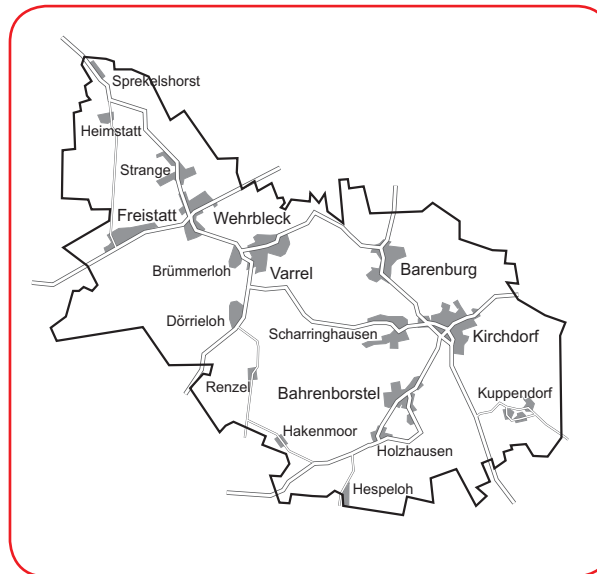

Wo fährt das Anruf-Sammeltaxi ab?

Von den als VBN-PLUS gekennzeichneten Haltestellen.

Wo fährt das Anruf-Sammeltaxi hin?

Zum gewünschten Ziel innerhalb der Samtgemeinde Kirchdorf.

Rückfahrt

Ab der VBN-Plus-Haltestelle bis zur Haustür.

Fahrtunterbrechungen sind nicht möglich.

Das AST-Gebiet Samtgemeinde Kirchdorf

Von der Abfahrtsstelle bis vor die Haustür: die VBN-PLUS-Abfahrtsstellen

Bahrenborstel

Bäckerei Niemeyer | Göthen | Hakenmoor | Holzhausen
Holzhausen/Hespeloh | Holzhausen/Kirschallee | Krome
Schule | Siedlung | Sportplatz